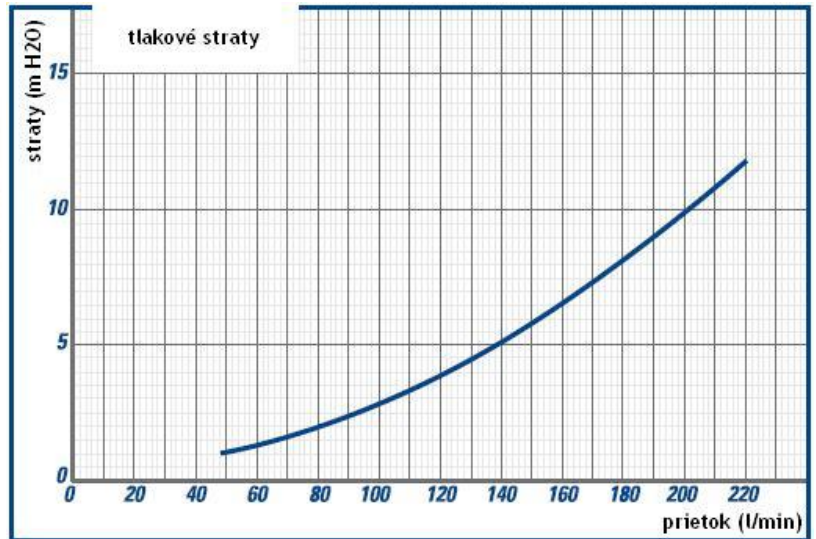

MODEL	MAX PRÚD <i>I</i> max (A)		NAPÄTIE / FREKVENCIA Volt / Herz	
	10	16	230/50-60	110/50-60
FLUX 10	●		●	
FLUX 16		●	●	
FLUX 16-110		●		●

Distribútor:

AQUACENTRUM SK s.r.o., Piešťany, Slovensko

tel.: +421 33 79 44 555

e-mail: aquacentrum@aquacentrum.sk

web: www.aquacentrum.sk