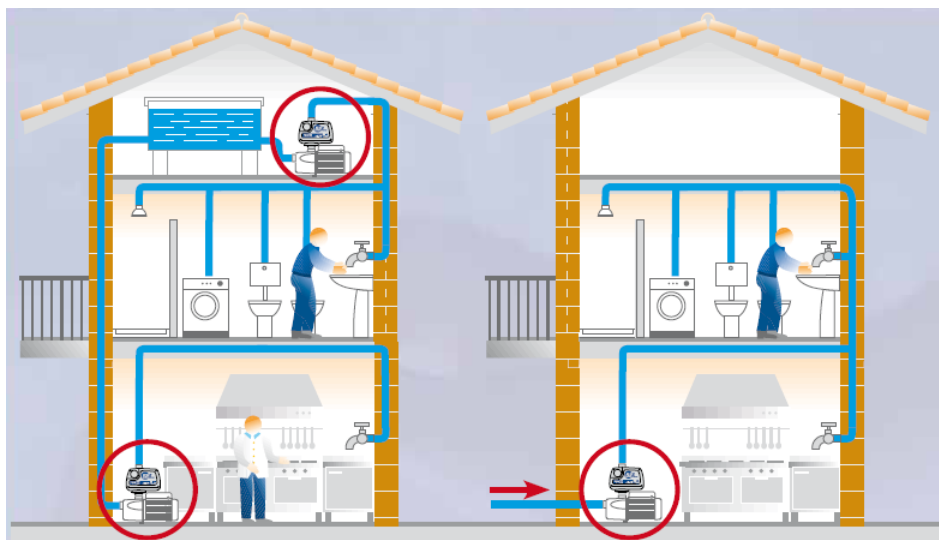

FLUX je elektronické zariadenie navrhnuté k ovládaniu čerpadiel na zvyšovanie tlaku.

Vďaka tlaku v sústave je aj počas nečinnosti čerpadla možný malý prietok vody pri otvorení ventilu. Ak odoberané množstvo vody prekročí „spúšťací prietok“ (Q_m), zariadenie FLUX na to zareaguje spustením čerpadla a tým zaisťuje dostatočný tlak v sústave. V prípade kvapkania, čiže malého prietoku, nižšieho ako „spúšťací prietok“ (Q_m), FLUX čerpadlo nespustí, čím zamedzuje nadbytočnej spotrebe energie. Niekoľko sekúnd po ukončení odberu vody zariadenie FLUX vypne čerpadlo.

Technické údaje:

- Vďaka funkcii spätnej klapky môže FLUX spúšťať čerpadlo pri minimálnom prietoku (1-2 l/min)
- FLUX môže byť inštalovaný vertikálne, horizontálne alebo v akejkoľvek polohe, dodržiavajúc smer prietoku
- FLUX chráni čerpadlo proti chodu na sucho
- FLUX je vybavený plošným spojom, ktorý je zaliaty živicom, čiže je odolný voči vlhkosti
- FLUX je vybavený signalizačnými LED a tlačidlom pre spustenie a reset zariadenia
- FLUX nevyžaduje žiadnu údržbu
- FLUX môže byť vybavený redukčným ventilom inštalovaným na výstupe, ktorý reguluje a stabilizuje tlak vytváraný čerpadlom

- napätie: 230 V AC
- frekvencia: 50 Hz
- maximálny prúd: 10 / 16 A
- IP krytie: IP 65
- pracovná teplota: 0-65 °C
- pripojenie: 1"
- pracovný/poruchový tlak: 10bar / 40 bar
- hmotnosť: 970g