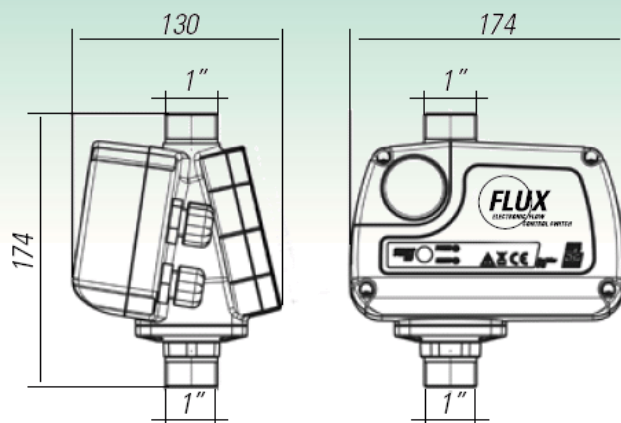

AQUACENTRO

Ideálne riešenie pre:

- vodovodné systémy napájané zo strešného zásobníka
- zvyšovanie tlaku v rozvodoch vody

V prípadoch nedostatočného tlaku vody v systéme, je nevyhnutné inštalovať tlakové čerpadlo.

FLUX je elektronické zariadenie navrhnuté k ovládaniu čerpadiel na zvyšovanie tlaku.

Vďaka tlaku v sústave je aj počas nečinnosti čerpadla možný malý prietok vody pri otvorení ventilu. Ak odoberané množstvo vody prekročí „spúšťací prietok“ (Q_m), zariadenie FLUX na to zareaguje spustením čerpadla a tým zaisťuje dostatočný tlak v sústave. V prípade kvapkania, čiže malého prietoku, nižšieho ako „spúšťací prietok“ (Q_m), FLUX čerpadlo nespustí, čím zamedzuje nadbytočnej spotrebe energie. Niekoľko sekúnd po ukončení odberu vody zariadenie FLUX vypne čerpadlo.

Technické údaje:

- Vďaka funkcii spätnej klapky môže FLUX spúšťať čerpadlo pri minimálnom prietoku (1-2 l/min)
- FLUX môže byť inštalovaný vertikálne, horizontálne alebo v akejkoľvek polohe, dodržiavajúc smer prietoku
- FLUX chráni čerpadlo proti chodu na sucho
- FLUX je vybavený plošným spojom, ktorý je zaliaty živicom, čiže je odolný voči vlhkosti
- FLUX je vybavený signalizačnými LED a tlačidlom pre spustenie a reset zariadenia
- FLUX nevyžaduje žiadnu údržbu
- FLUX môže byť vybavený redukčným ventilom inštalovaným na výstupe, ktorý reguluje a stabilizuje tlak vytváraný čerpadlom

- napätie: 230 V AC
- frekvencia: 50 Hz
- maximálny prúd: 10 / 16 A
- IP krytie: IP 65
- pracovná teplota: 0-65 °C
- pripojenie: 1"
- pracovný/poruchový tlak: 10bar / 40 bar
- hmotnosť: 970g

Živicovým povlakom chránená elektronika.
 Lahko vymeniteľný plošný spoj, dostupný vo verziách: