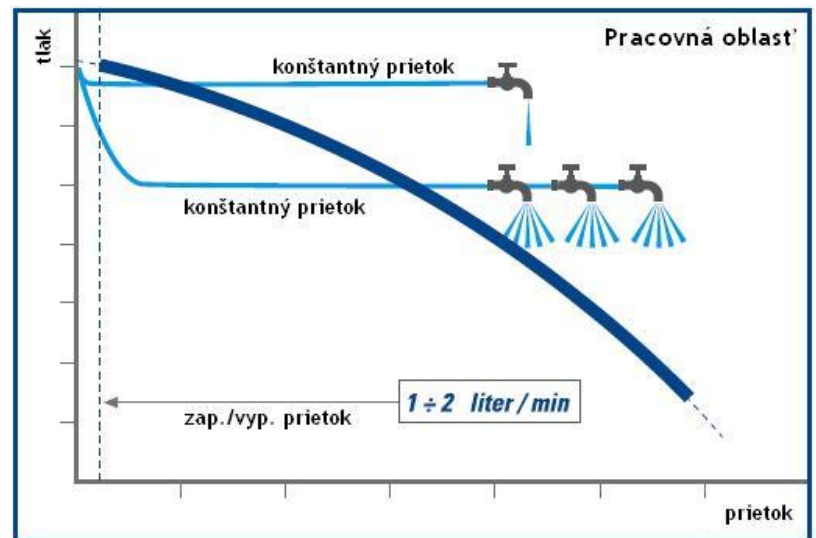

MODEL	MAX PRÚD <i>I</i> max (A)		NAPÄTIE / FREKVENCIA Volt / Herz	
	10	16	230/50-60	110/50-60
FLUX 10	●		●	
FLUX 16		●	●	
FLUX 16-110		●		●

Distribútor:

AQUACENTRUM SK s.r.o., Piešťany, Slovensko

tel.: +421 33 79 44 555

e-mail: aquacentrum@aquacentrum.sk

web: www.aquacentrum.sk