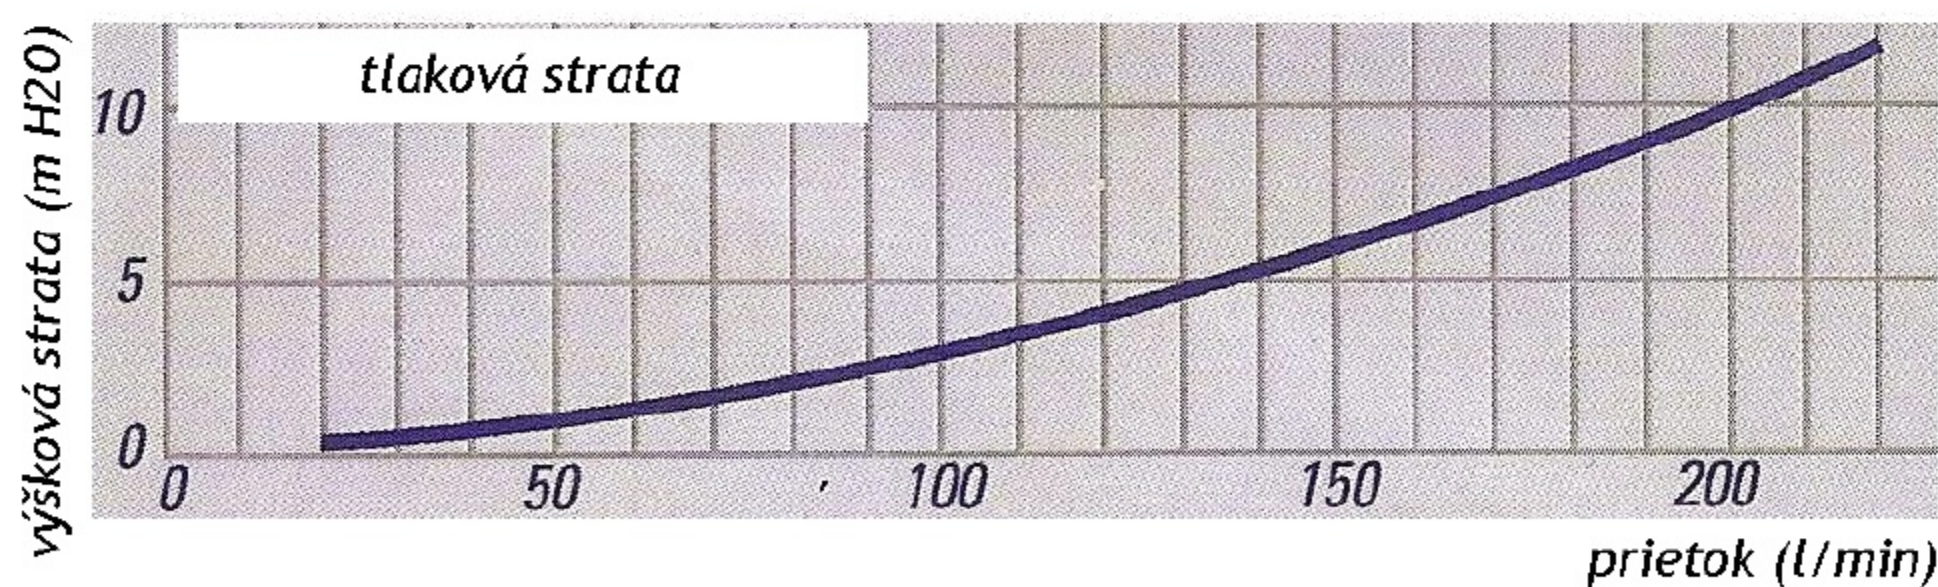

Distribútor:
AQUACENTRUM SK s.r.o., Piešťany, Slovensko
tel.: +421 33 79 44 555
e-mail: aquacentrum@aquacentrum.sk
web: www.aquacentrum.sk