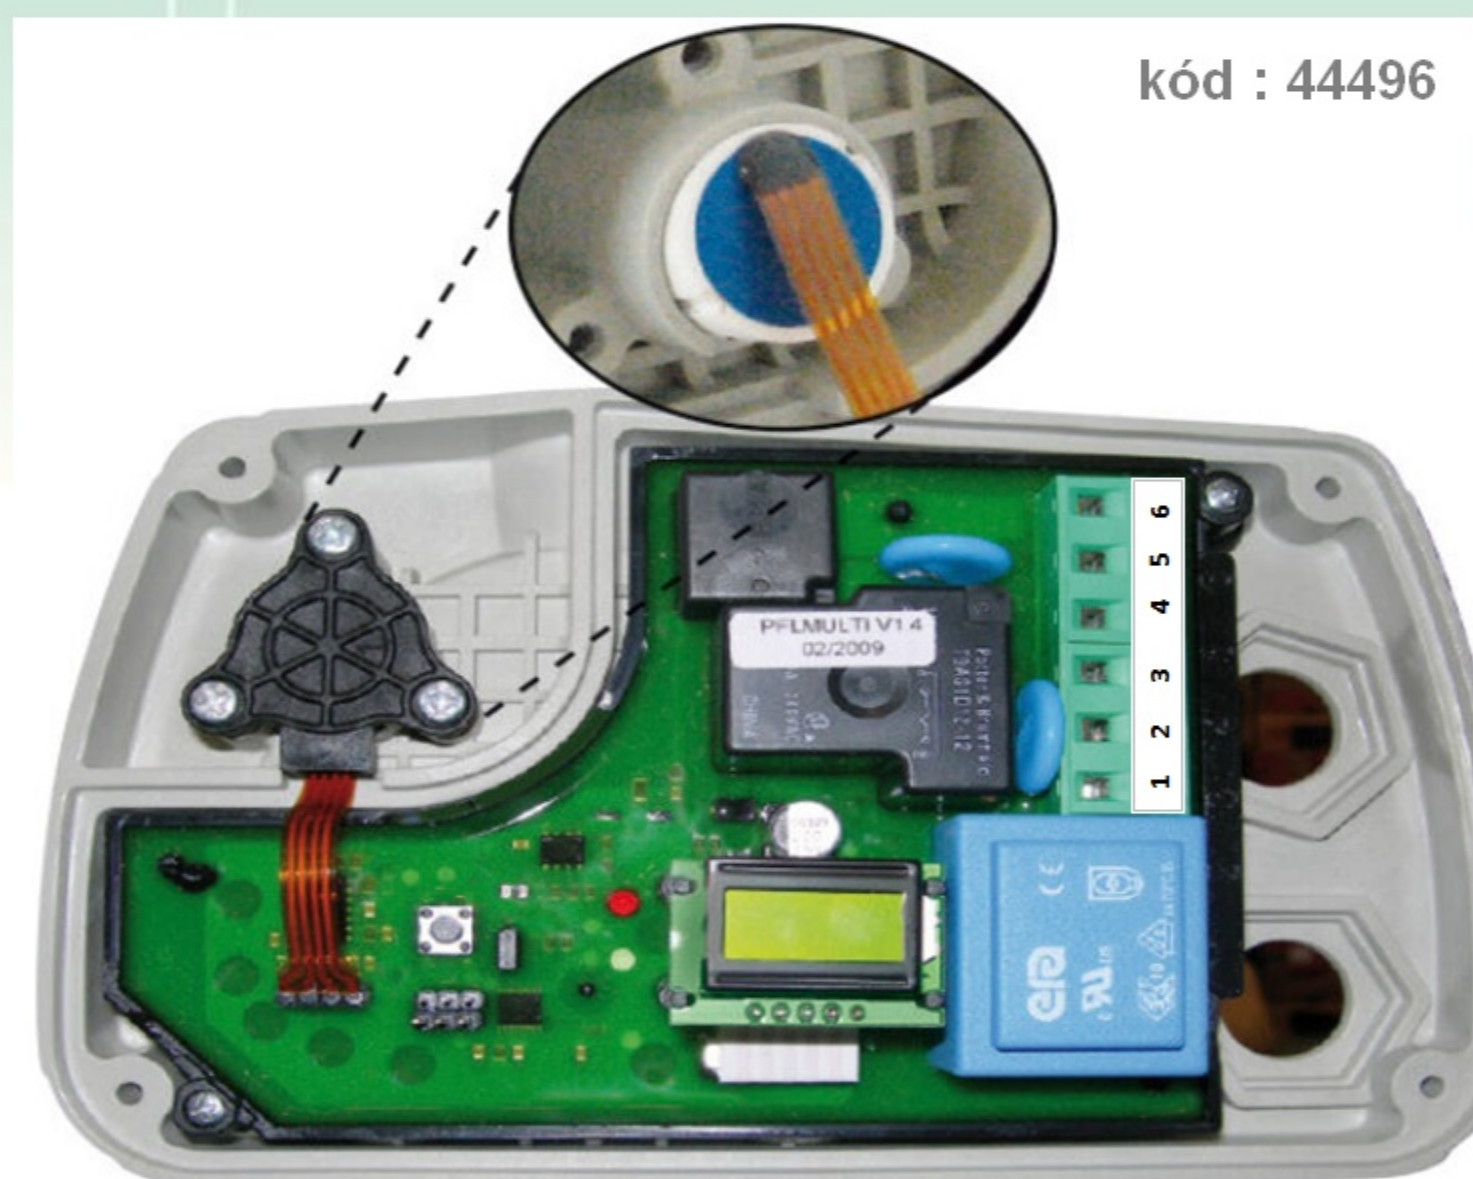

Elektronický tlakový spínač 0,8 - 9,0 bar (voliteľné), ideálne pre riadenie a ochranu čerpadiel používaných pre:

- domáce tlakové vodárne
- civilné a priemyselné vodovodné systémy
- zavlažovanie

kód : 44496 T DG PRESET PS 16 230V/16A/1-9 bar

PRESET je vybavený presným tlakovým senzorm a ponúka:

- **voliteľný štart/stop tlak od 0,8 do 9,0 baru v krokoch po 0,2 baru**
- nastavenie parametrov je presné a spoľahlivé
- digitálny podsvietený displej
- vstavaný spätný ventil
- živcou chránený plošný spoj
- ochrana proti:
 - chodu na sucho
 - nadprúdová ochrana
 - nadmerne častým spínaním
- voliteľný spínací čas
- voliteľný resetovací čas
- nízka tlaková strata

Nastavenie tlaku je presné a jednoduché.

Technické údaje:

- napätie: 230 V AC
- frekvencia: 50 Hz
- maximálny prúd: 16 A
- IP krytie: IP 65
- pracovná teplota: 0-65 °C
- max. prietok: 200 l/min
- pripojenie: 1"
- pracovný/poruchový tlak: 10bar / 40 bar