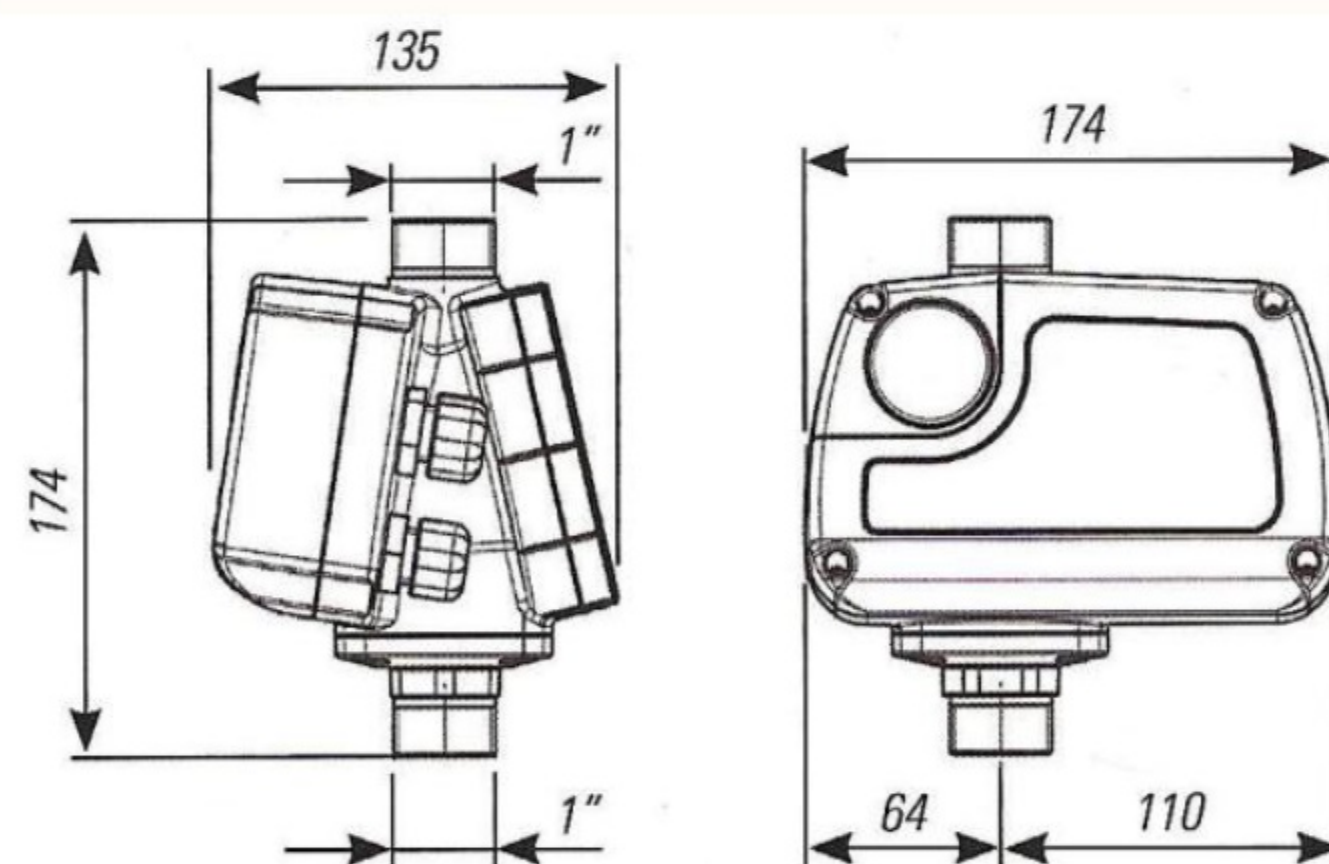

Distribútor:
AQUACENTRUM SK s.r.o., Piešťany, Slovensko
tel.: +421 33 79 44 555
e-mail: aquacentrum@aquacentrum.sk
web: www.aquacentrum.sk