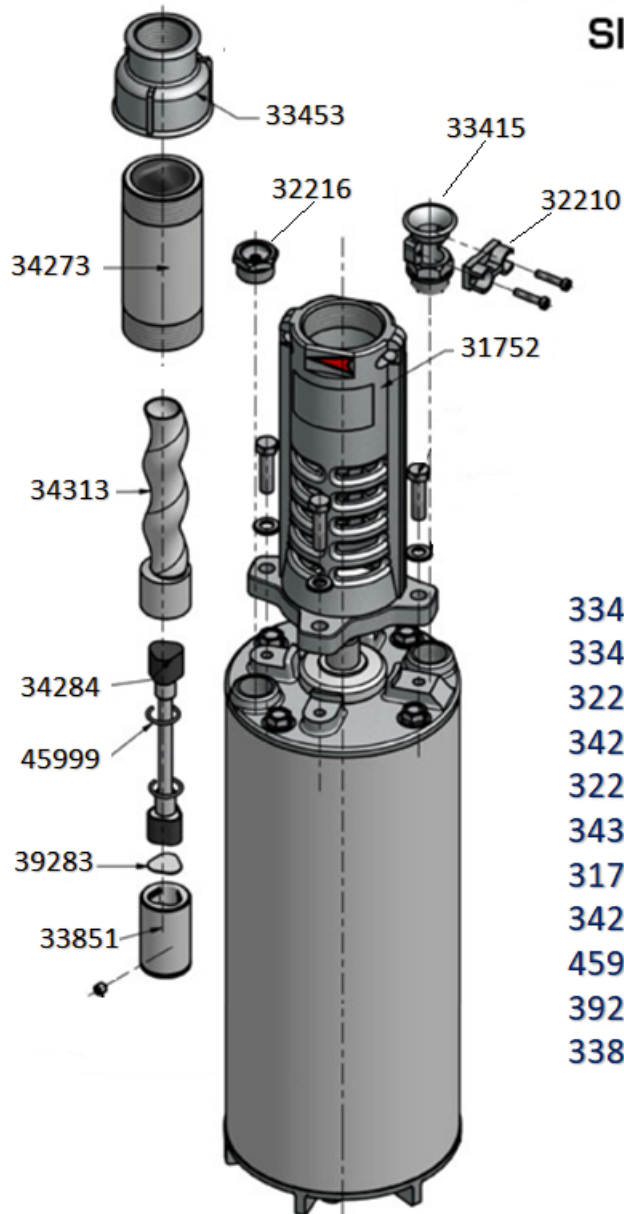

Náhradné diely pre vretenové ponorné čerpadlo

SIGMA 1" EVGU-16-8

- 33453 REDUKCIA 6/4"- 1" nátrubok
- 33415 SKRUTKA VÝVODKY KÁBLA
- 32210 EVGU STRMEŇ
- 34273 EVGU STATOR 1"
- 32216 EVGU ZÁTKA MOTORA
- 34313 EVGU VREteno 1"
- 31752 EVGU SACIE TELESO/LUCERNA
- 34284 EVGU HRIADEL' 1" SO SPOJKAMI
- 45999 EVGU ZAISTOVACÍ KRÚŽOK
- 39283 EVGU PODLOŽKA HRIADELE
- 33851 EVGU SPOJKA MOTORA