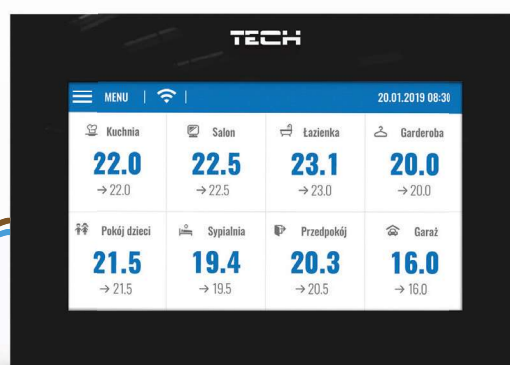

HLAVNÉ REGULÁTORY

EU-16S WIFI

Funkcie regulácii:

- ovládanie max. 16 rôznych zón pomocou **EU-C-8r**, **EU-C-mini** snímačov - bez možnosti zmeny teploty z úrovne miestnosti alebo izbových regulátorov **EU-R-8b** alebo **EU-R-8z** - s možnosťou zmeny teploty z úrovne miestnosti.
- do každej zóny je možné pripojiť až 6 bezdrôtových elektrických pohonov STT-868 alebo STT-869.
- do každej zóny je možné pripojiť až 6 ks snímačov otvárania okien **EU-C-2n**.
- možnosť pripojenia až 6 ks vykonávacích modulov **EU-MW-1**
- možnosť aktualizácie softvéru cez USB vstup
- možnosť pripojenia bezdrôtového snímača vonkajšej teploty **EU-C-8zr**
- pripojenie k internetu cez WIFI