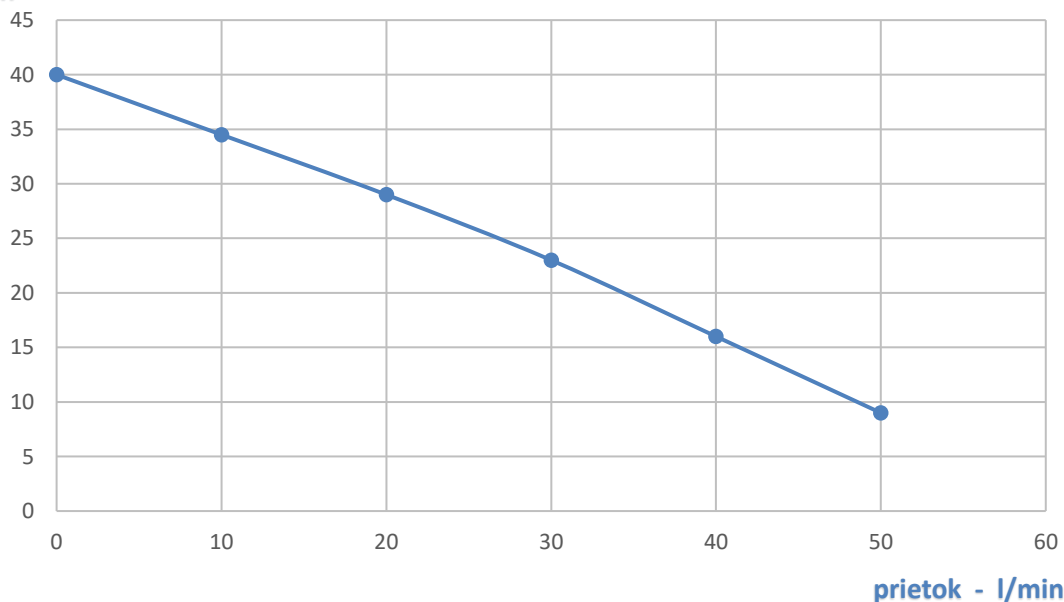

výkonová charakteristika

výtlačná výška

H - m

AQUACENTRUM SK s.r.o. Žilinská 49 921 01 PIEŠŤANY

tel: +421 33 7944555 , fax: + 421 7944444 e-mail : aquacentrum@aquacentrum.sk www.aquacentrum.sk