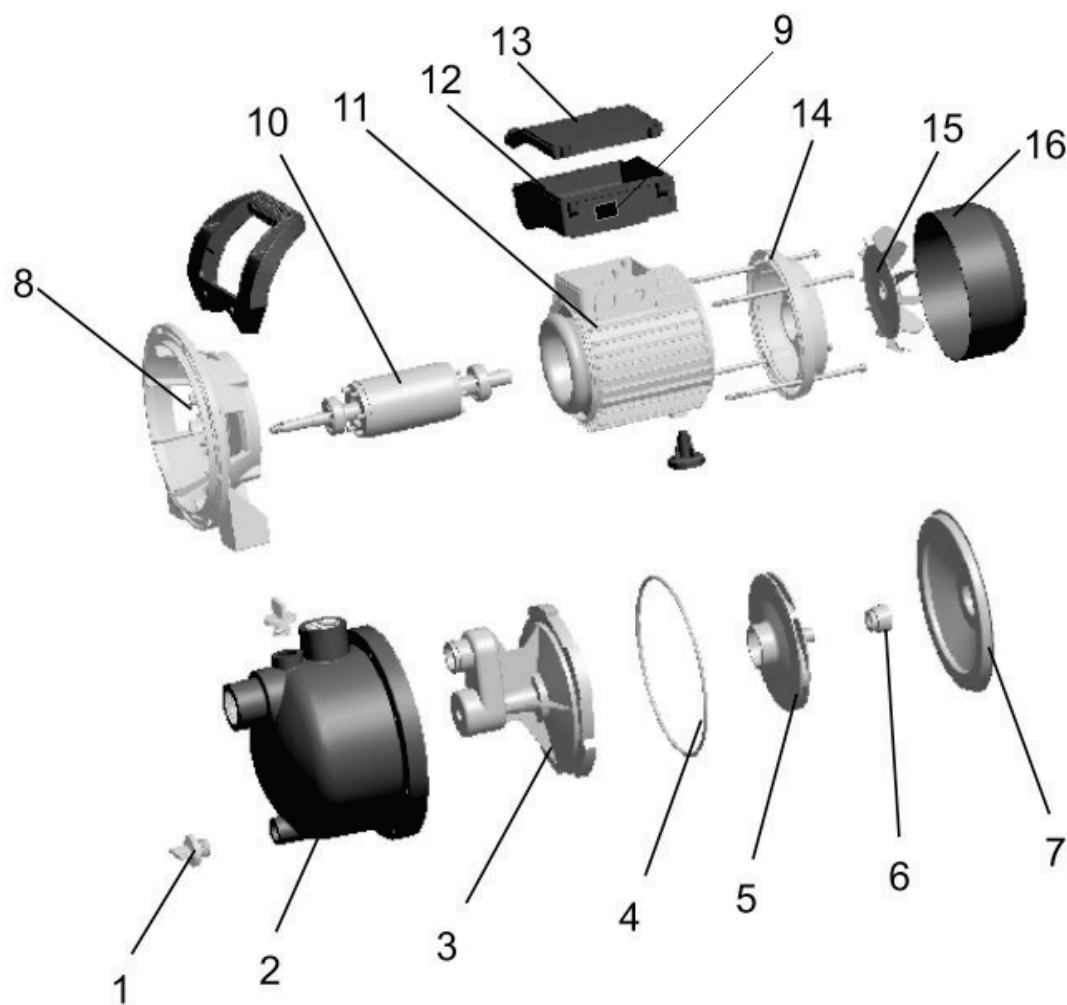

## GARDEN 800

POS.	Part
1	50311 zátka 1/8"
2	40982 teleso čerp. - nerez
3	38792 difuzor+vent. tubica
4	39804 O-kružok telesa
5	38791 obežné kolo-čierne
6	38790 mechan. upchávka
7	39802 disk - nerez
8	40980 príruha motora
9	39803 vypínač
10	40979 rotor
11	40978 stator motora
12	40986 krabica svorkovnice
13	40985 kryt svorkovnice
14	40981 zadné veko motora
15	40987 ventilátor motora
16	49185 kryt ventilátora