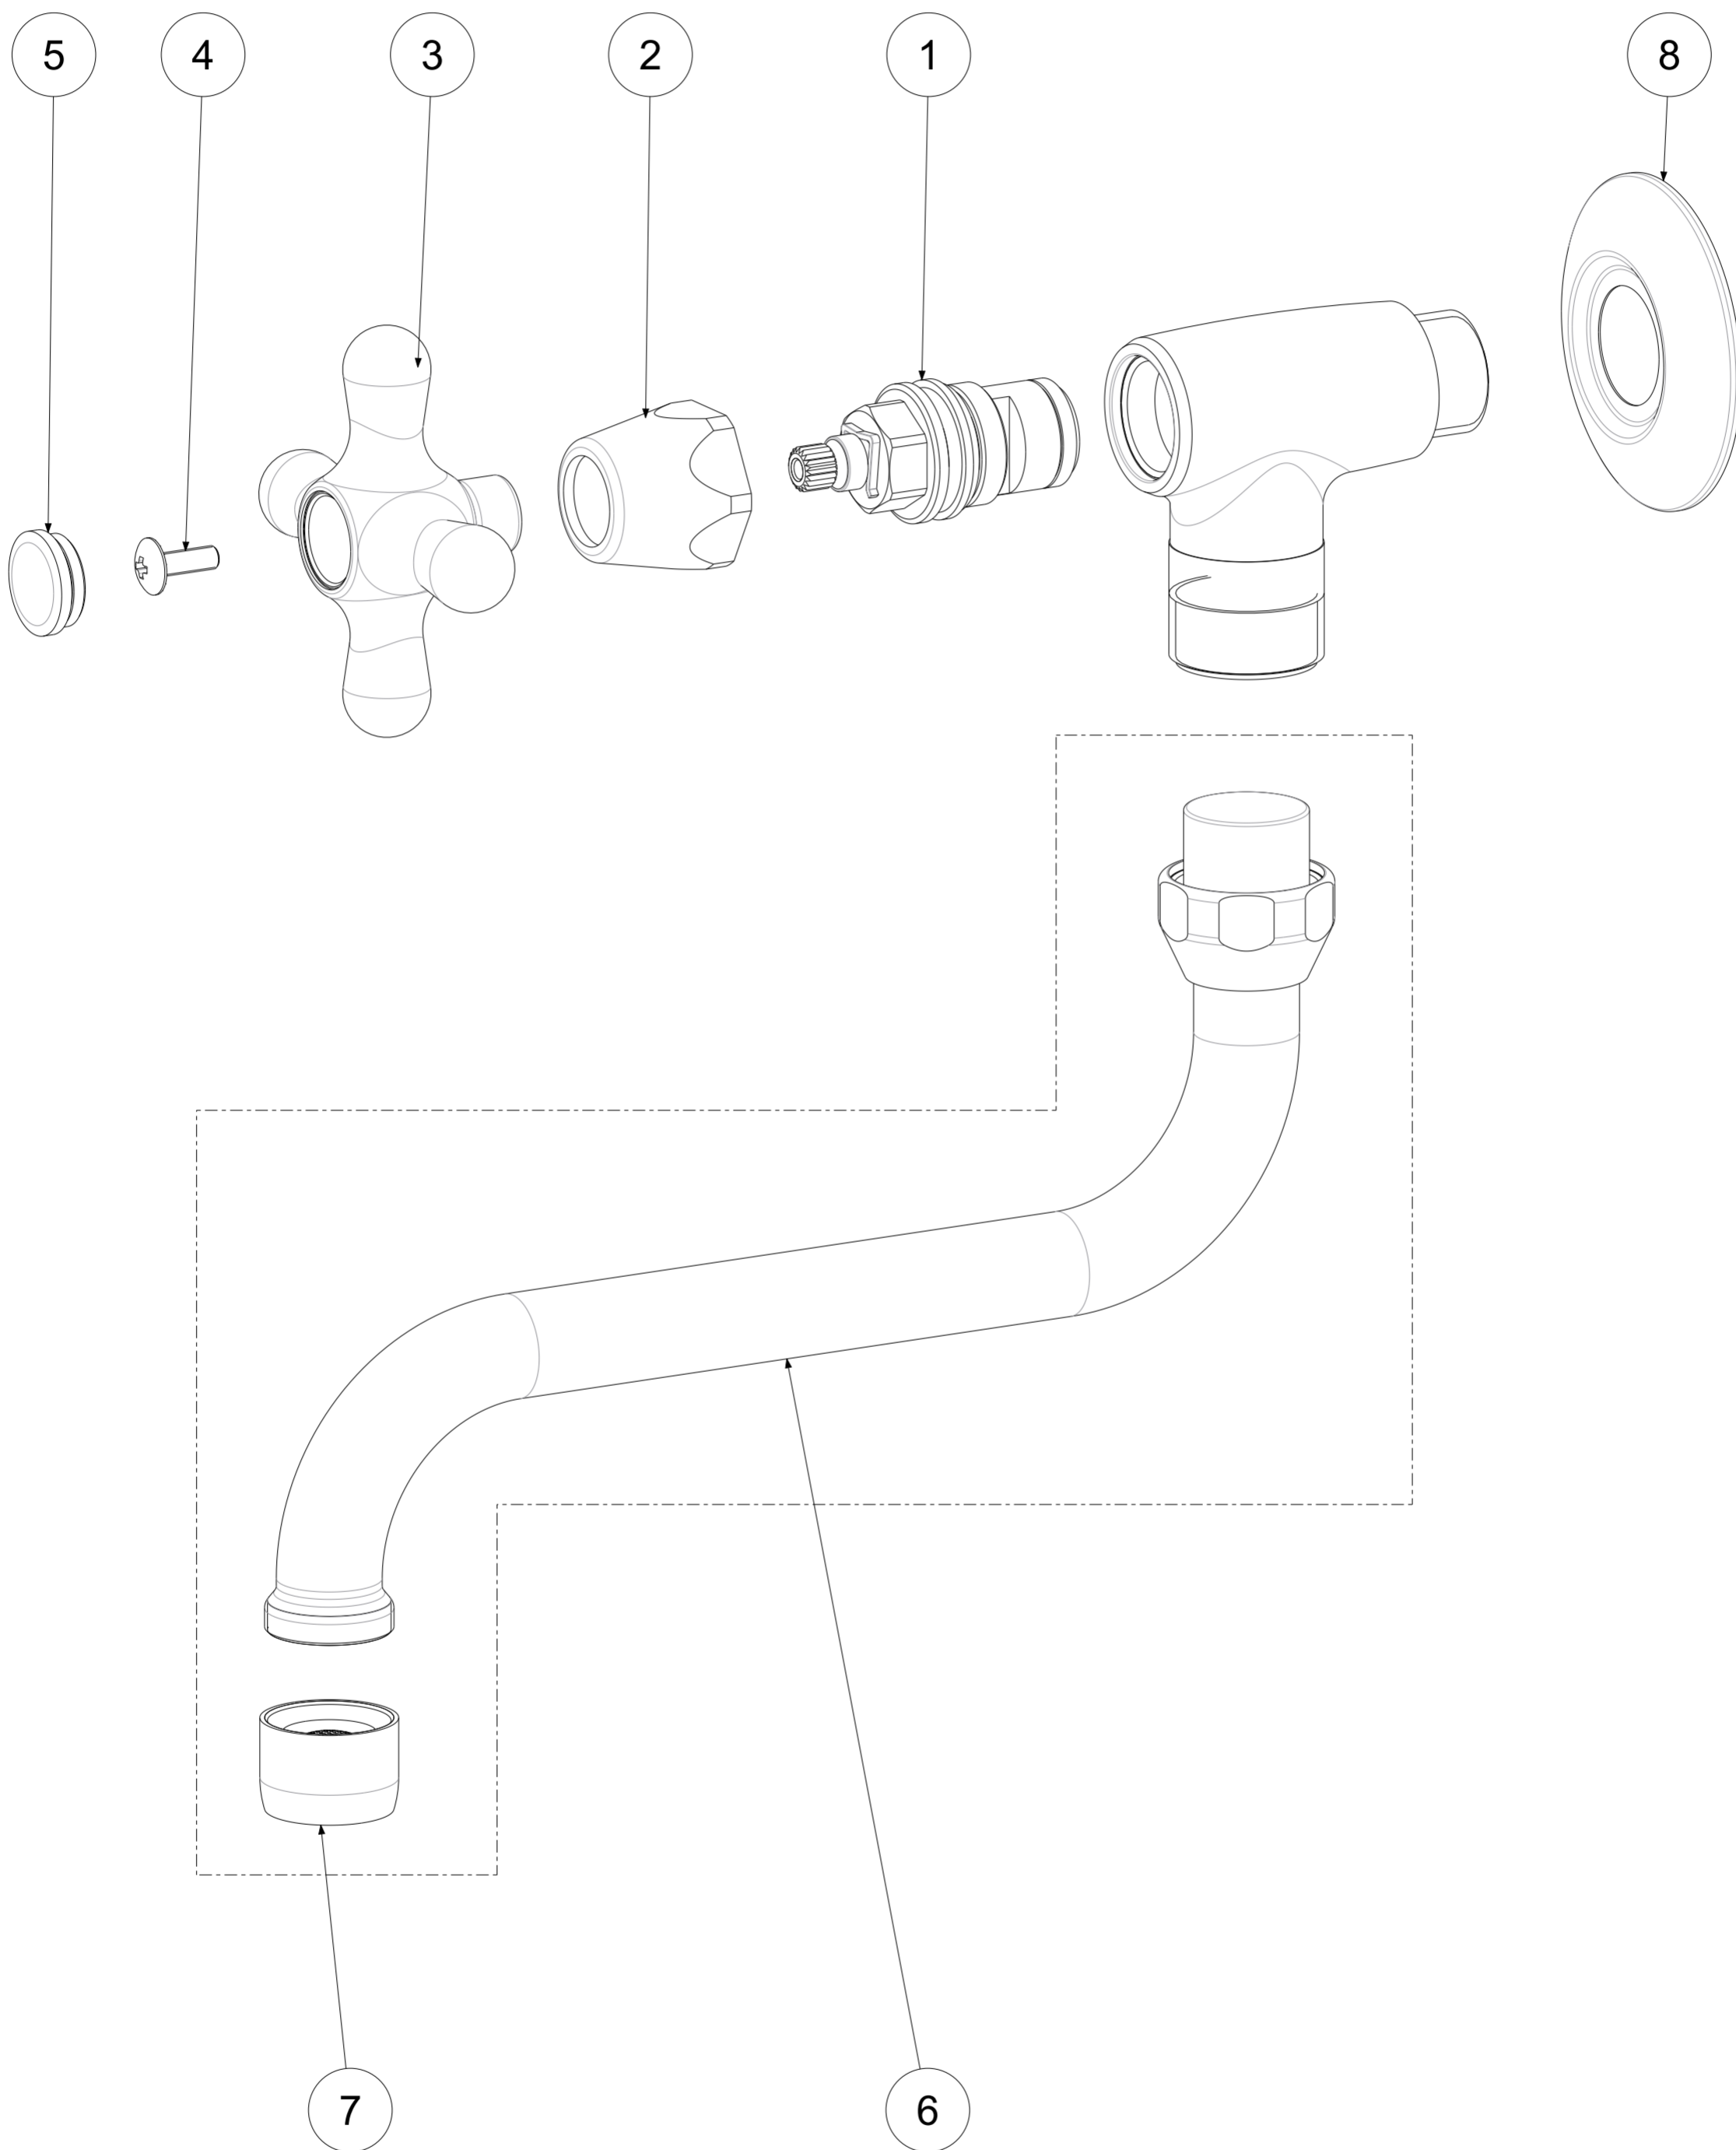

P Item	CODICE Code	DESCRIZIONE Designation
1	ZVIT001	Vitone dischi ceramici 90° dx
2	ZCAP007..	Cappuccio coprivotone in ottone
3	ZMAN005..	Maniglia completa IRIS
4	ZACC096	Vite 4MA per maniglia vitone ceramico
5	ZPLA001..	Placchetta per maniglia IRIS
6	ZCANA012..	Canna tubo S d18 cm.20 c/aer.
7	ZAER001..	Aeratore Ø22x1F
8	ZACC045..	Rosone ottone 1/2"

	APPROVATO: Approved:		A2	SCALA Scale	1:1	MATERIALE Material	VARI
	DISEGNATO: Design:	Giampani	15/03/2021	UNITA' Unit	mm	SERIE Range	IRIS
		DESCRIZIONE - Description: Rubinetto snodo 1/2" c/rosone Tap 1/2" for sink with spout "S"					
FOGLIO - Sheet:		Ricambi	CODICE - Part Number:		IRV200CR		