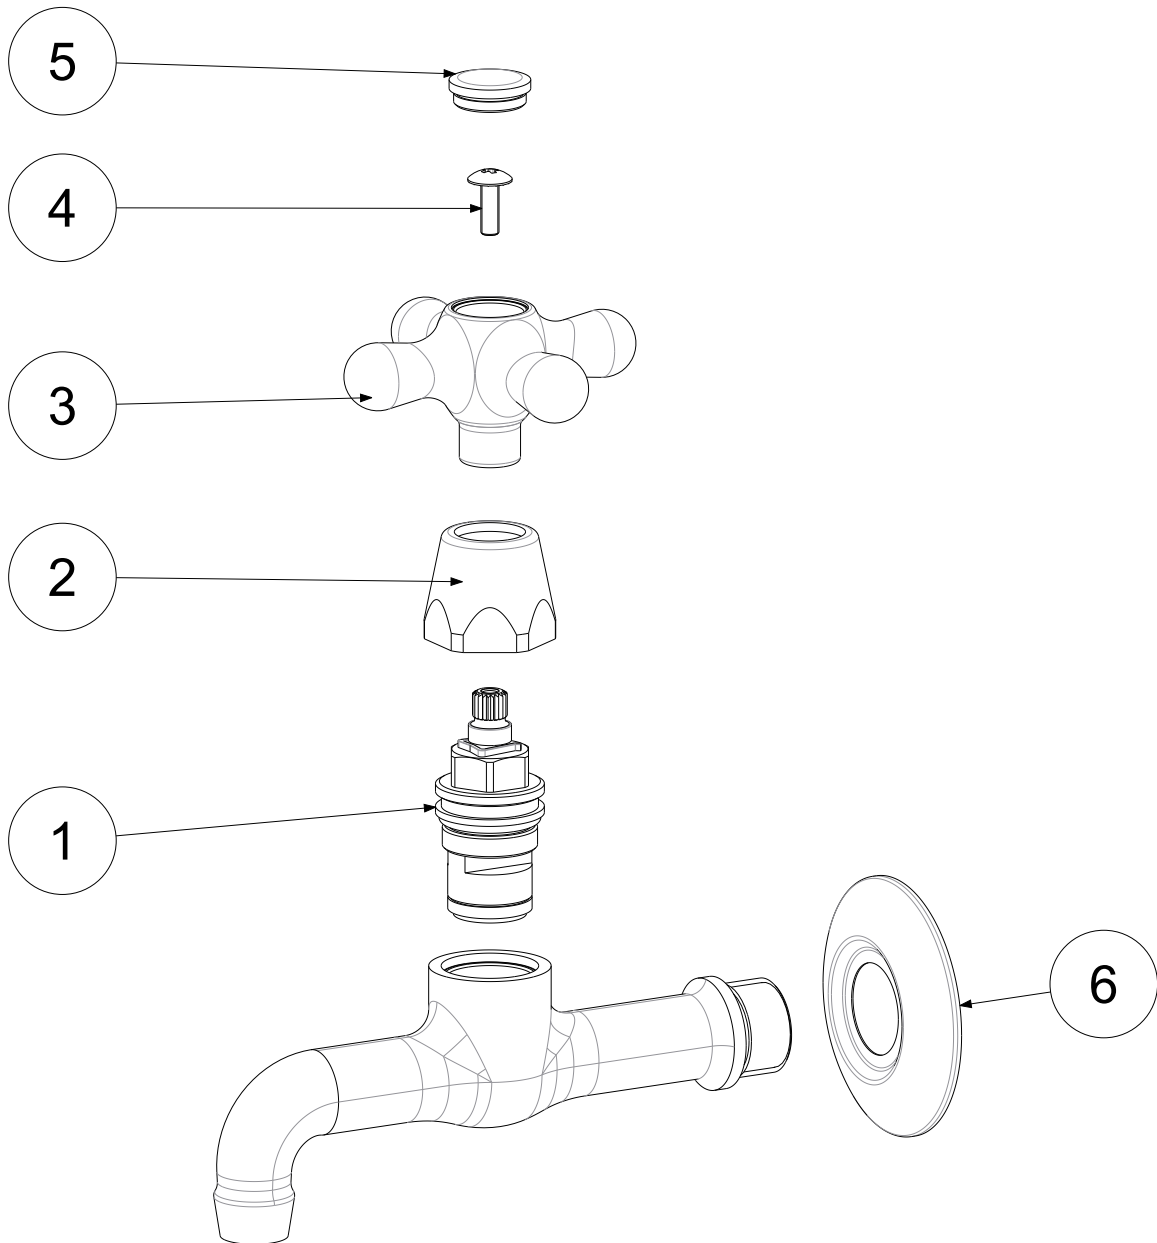

P Item	CODICE Code	DESCRIZIONE Designation
1	ZVIT001	Vitone dischi ceramici 90° dx
2	ZCAP007..	Cappuccio coprivitone in ottone
3	ZMAN005..	Maniglia completa IRIS
4	ZACC096	Vite 4MA per maniglia vitone ceramico
5	ZPLA001..	Placchetta per maniglia IRIS
6	ZACC045..	Rosone ottone 1/2"

	APPROVATO: Approved:			A4	SCALA Scale	1:1,667	MATERIALE Material	VARI
	DISEGNATO: Design:	Giampani	19/03/2021		UNITA' Unit	mm	SERIE Range	IRIS
			DESCRIZIONE - Description: Rubinetto prol.mo 1/2' c/rosone Tap 1/2" for sink without anti-splash device					
FOGLIO - Sheet:		Ricambi		CODICE - Part Number:		IRV209CR		