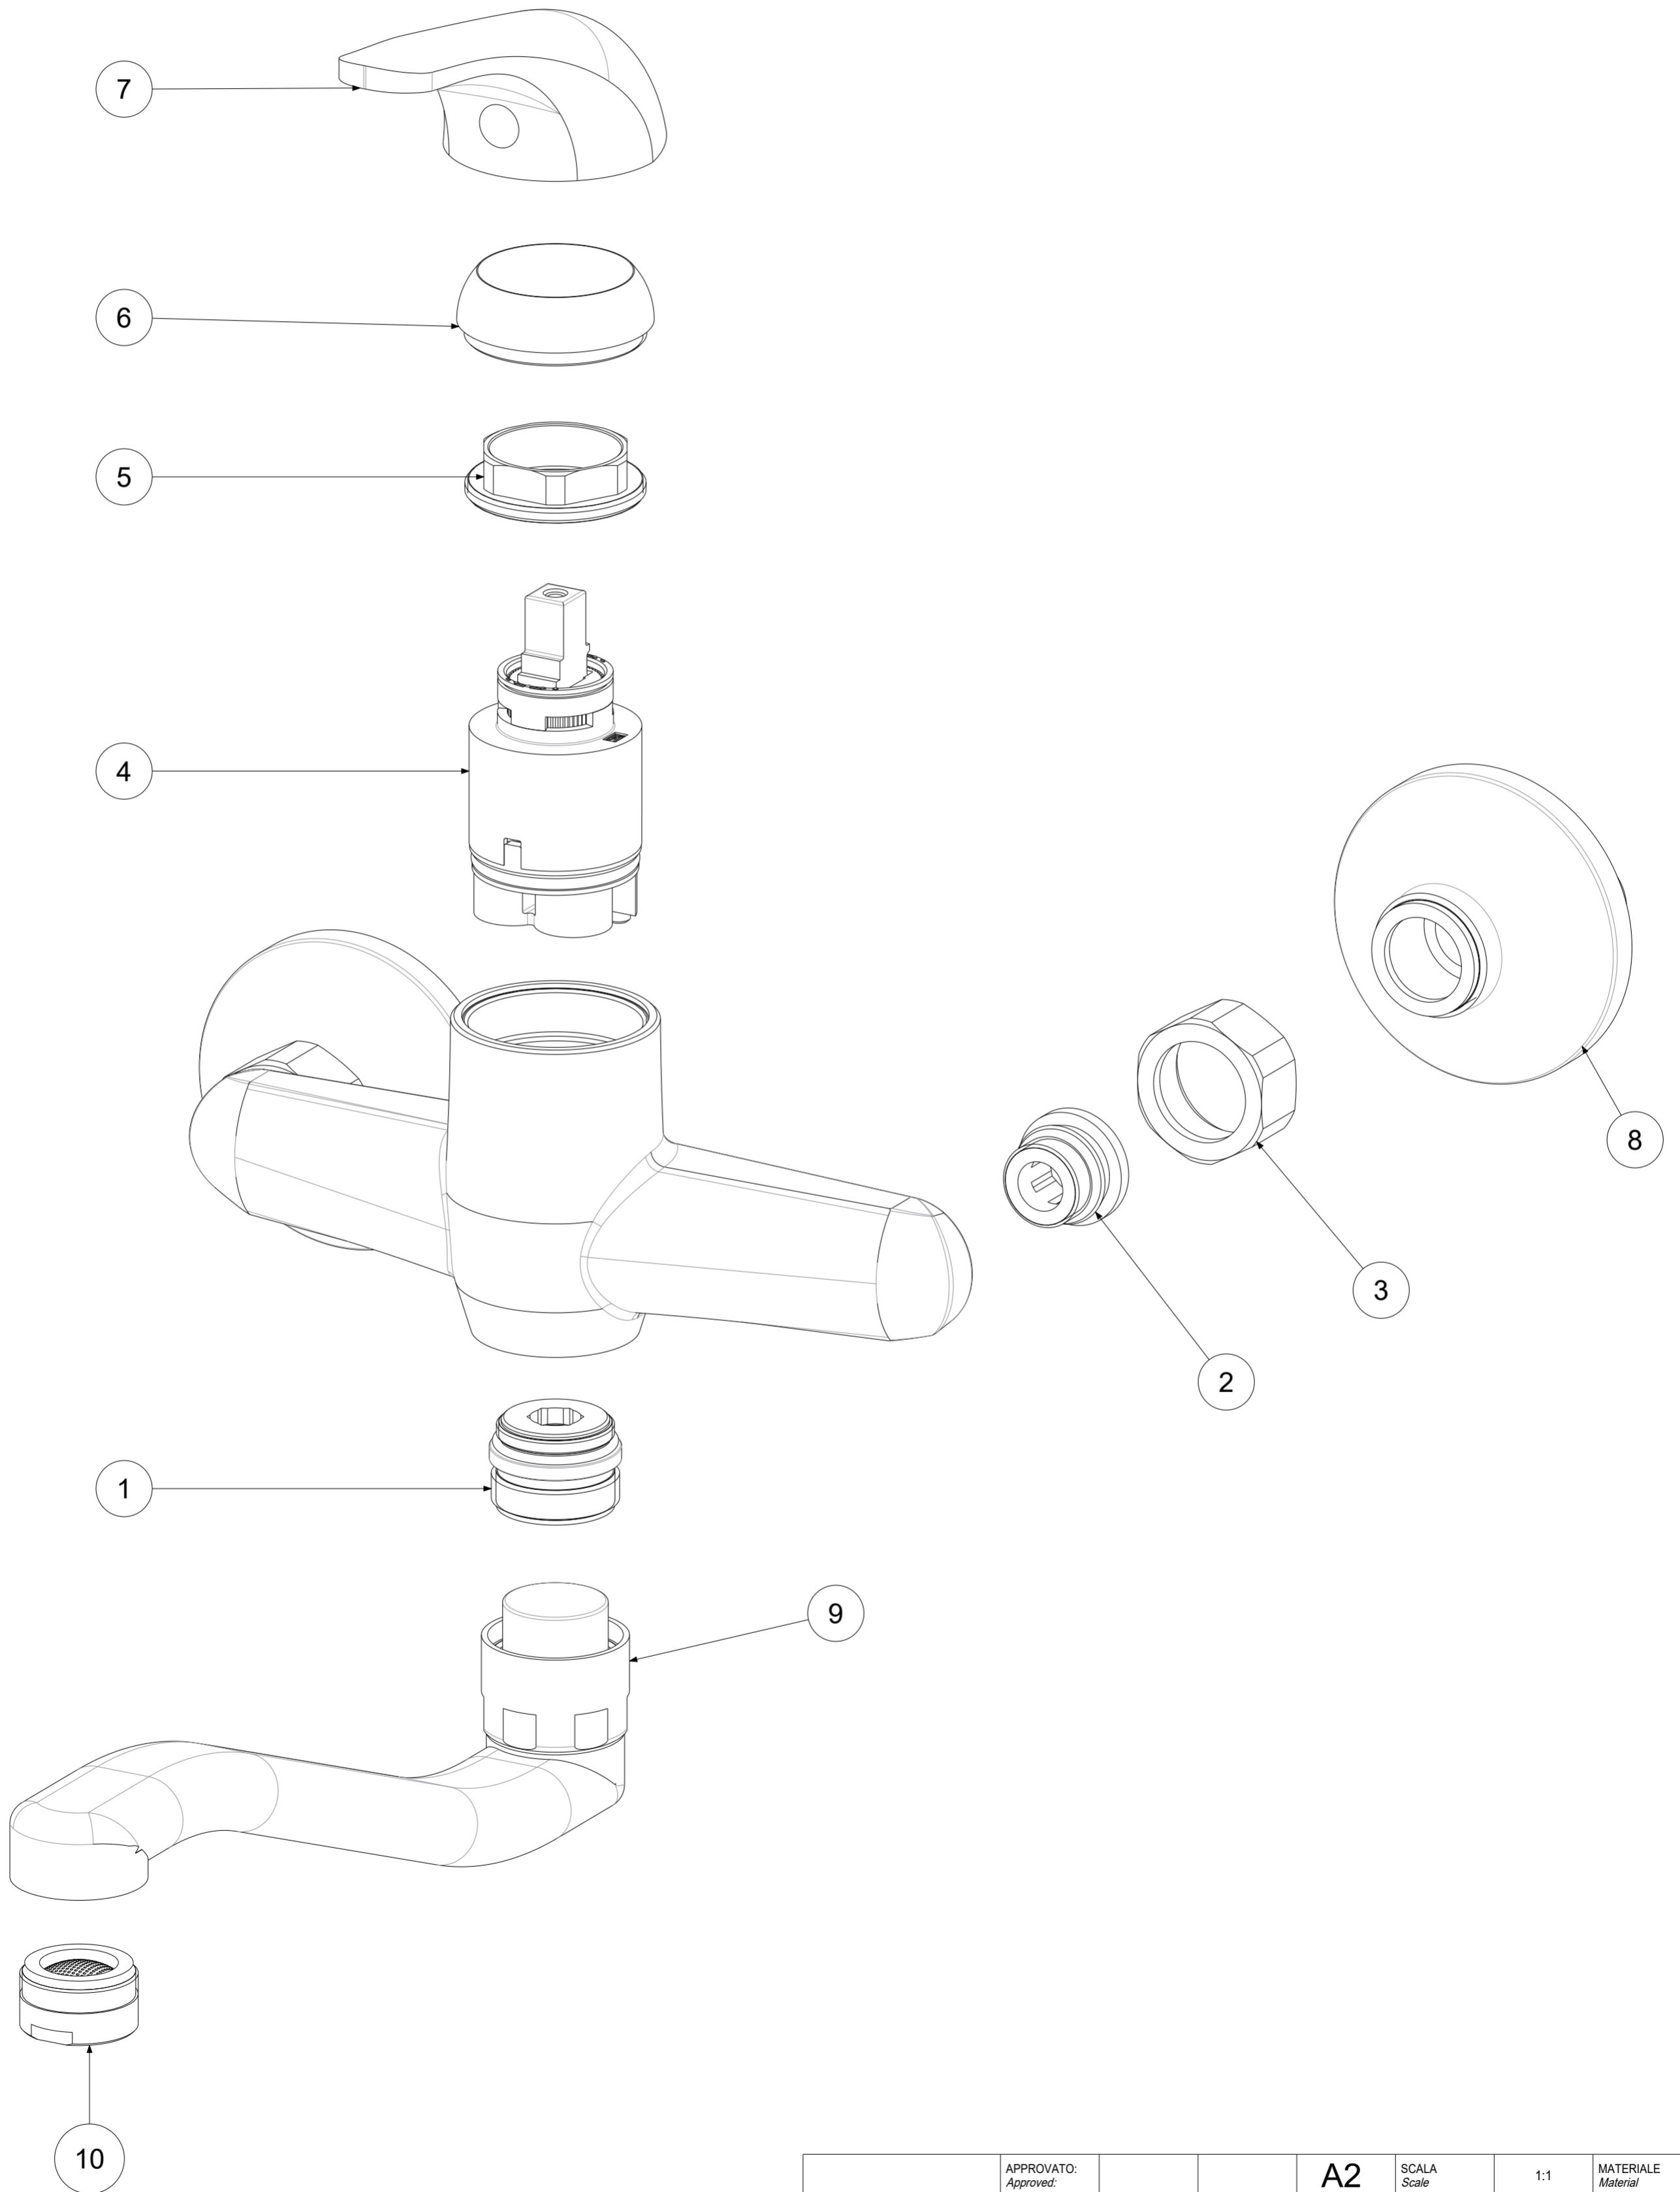

P Item	CODICE Code	DESCRIZIONE Designation
1	ZRAC002..	Raccordo G1/2" con OR
2	ZSED001..	Sede per miscelatori a parete
3	ZCAL003..	Calotta 3/4" per miscelatore a parete
4	ZA91103R	Cartuccia Ø35mm con distributore
5	ZGHI003	Ghiera fermacartuccia
6	ZCAP010..	Cappuccio sottoleva in ABS
7	ZLEV002..	Leva completa Apollo metallo
8	ZECC003	Eccentrico con rosone 1/2" x 3/4"
9	ZCANA022..	Canna tubo srpente interasse 190 mm con aeratore
10	ZAER002..	Aeratore 24x1

	APPROVATO: Approved:		A2	SCALA Scale	1:1	MATERIALE Material	VARI
	DISEGNATO: Design:	Gaboardi	21/04/2021	UNITA' Unit	mm	SERIE Range	Apollo3
DESCRIZIONE - Description: Miscelatore lavello muro APOLLO 3 Wall sink mixer with swivel spout APOLLO 3							
FOGLIO - Sheet:		Ricambi	CODICE - Part Number:		APM3161CR